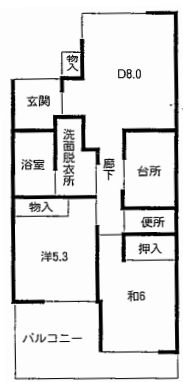

43 上九沢団地

所在地	緑区上九沢4番地
交通機関	JR横浜線・相模線 京王相模原線橋本駅 バス15分
小学校	大島小学校
中学校	内出中学校
管理戸数	387戸
建設年度	平成13年度～15年度
構造	高層耐火
間取り	1DK、1LDK、2DK、2LDK、 3DK、4DK

間取り例
 ※代表的な間取り図のため、位置や大きさや向きに違いがある場合があります。

2DK

3DK