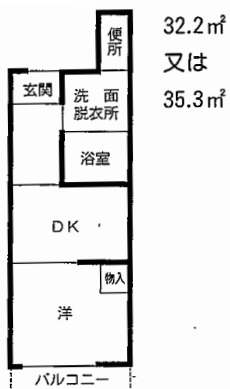

48 内郷住宅

所在地	緑区若柳1237番地
交通機関	JR中央本線相模湖駅 バス12分徒歩15分
小学校	内郷小学校
中学校	内郷中学校
管理戸数	25戸
建設年度	平成23年度
構造	中層耐火
間取り	1DK、2DK、3DK

間取り例

※代表的な間取り図のため、位置や大きさや向きに違いがあります。

1DK

2DK